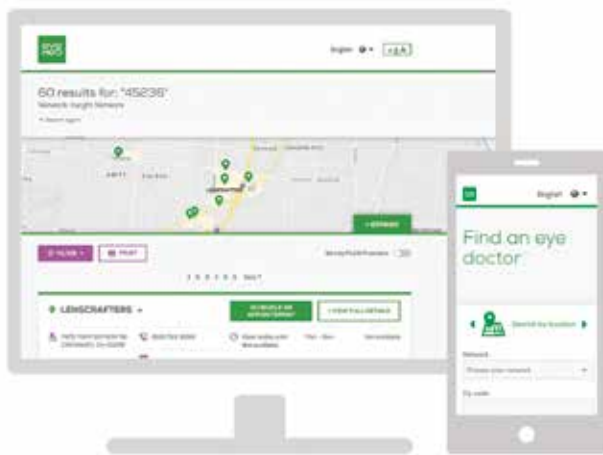

TODAS LAS HERRAMIENTAS QUE USTED NECESITA.
LA ELECCIÓN QUE MERECE.

Busque. Seleccione. Guarde. (Simple)

NUESTRO LOCALIZADOR DE PROVEEDORES ELIMINA LAS SUPOSICIONES AL BUSCAR UN OFTALMÓLOGO

Al estar en la red, usted ahorra dinero. Nuestro Localizador de proveedores le ayuda a encontrar lo más conveniente para usted.

YA QUE ESTÁ DISEÑADO DE MANERA SIMPLE Y A SU MEDIDA, USTED PUEDE HACER MUCHO:

- Busque por código postal, su ubicación actual, nombre del médico, nombre del consultorio o red.
- Vea la información de cada proveedor de un vistazo: horario, especialidades, proximidad a usted.
- Filtre los resultados por servicios, marcas, idioma que se habla y más.
- Obtenga indicaciones puerta a puerta para llegar y la vista de un práctico mapa.
- Programe un examen de la vista en línea en alguno de los centros.